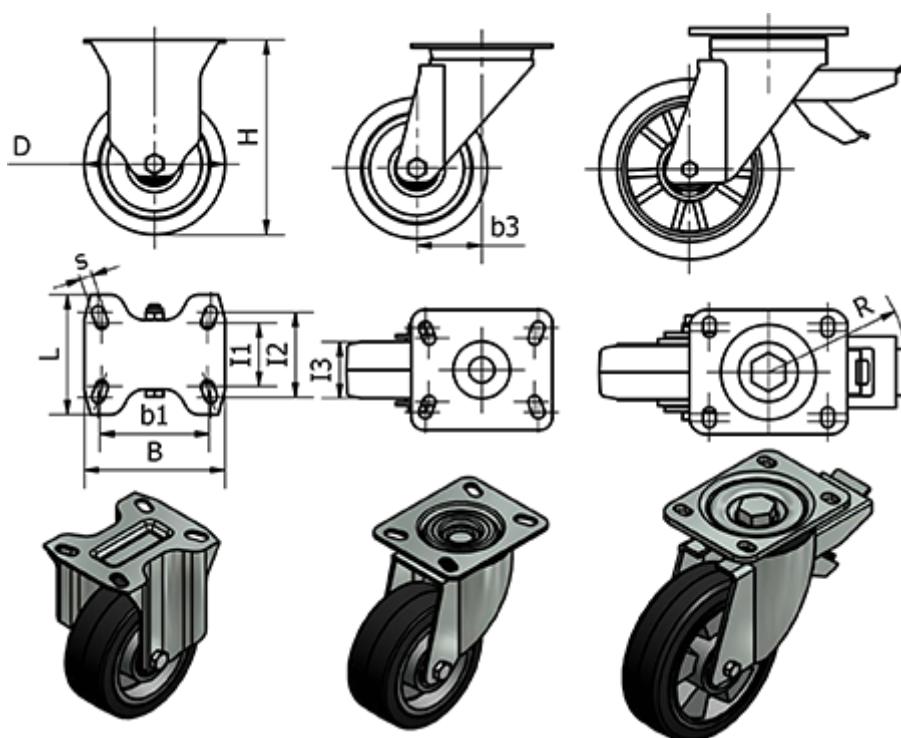

Varenummer: 2314452777  
 Beskrivelse: E+G støbejerns hjul 452777  
 RE.G2-160-SSL-H - Drejelig konsol u/bremse

## Mål

	= -	I2	= 87	Vægt (g) = 3570
B	= 140	I3	= 50	
b1	= 105	Kode	= 452777	
b3	= 70	L	= 110	
D	= 160	R	= 126	
Dynamisk belastning (N)	= 3000	Rullemodstand (N)	= 3000	
H	= 205	s	= 11	
I1	= 73	Type	= RE.G2-160-SSL-H	